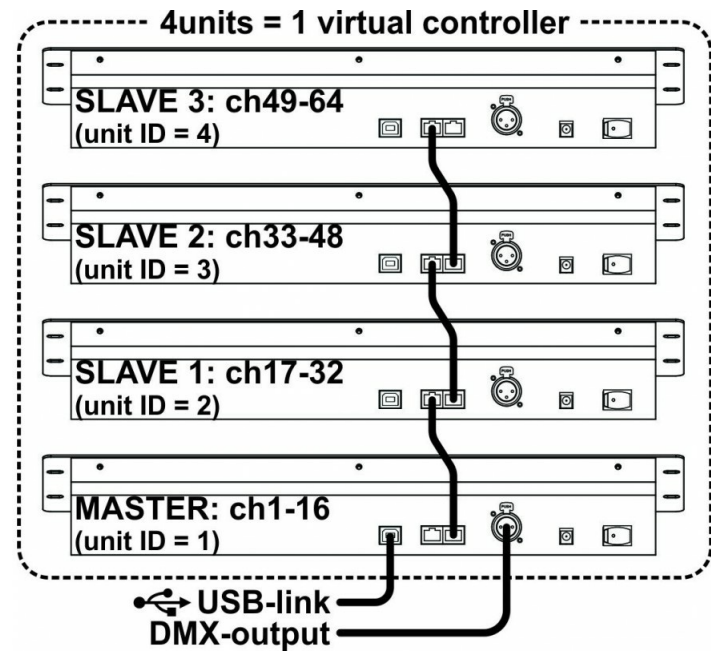

SPECIFICATIES

Algemeen : Toepassing	Architectural, DJ & Club, Stage & Rental
Algemeen : Afmetingen (cm)	13.3 x 48.3 x 8.5 cm
Algemeen : Gewicht (kg)	2.5
Algemeen : Stroomvoorziening	Nee
Algemeen : Energie label	Nee
Algemeen : Stroomverbruik W	Nee
Algemeen : Kleur	black
Algemeen : Display	LED
Algemeen : Bevestiging	Nee
Algemeen : RU	Nee
Algemeen : IP rating	indoor
Controle : programmeerbaar	Nee
Controle : upgradable software	Ja
Controle : maximum DMX kanalen	16
Aansluiting : ingang	Nee
Aansluiting : uitgang	3-Pin XLR
Aansluiting : 3 pin XLR	Ja
Aansluiting : 5 pin XLR	Nee
Aansluiting : rca	Nee
Aansluiting : jack	Nee
Aansluiting : speakon	Nee
Aansluiting : Power Conn.	Nee
Aansluiting : hdmi	Nee
Aansluiting : midi	Nee
Aansluiting : usb	Ja
Aansluiting : wifi	nee
Aansluiting : bluetooth	Nee
Aansluiting : artnet	Nee
Aansluiting : rdm	Nee
EANCode	5420025646246
Discontinued	Nee